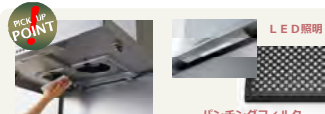

- 扉カラー：class4 (全13色)
- 18-8ステンレスワークトップ
- 流レールシンク (SAシンク)
- フラットスリムレンジフード (w900/銅板タイプ)
- 食器洗い乾燥機 (シルバー色/パネル前板)
- 2口IHヒーター+ラジエント (W600/シルバー)
- ツールポケット無し仕様 (シンク・コンロキャビネット共)
- 底板ステンレス仕様
- キッチンパネル (全5色/見切材：シルバー)
- タオルかけ有 (ライン取手の場合のみ)
- サイド化粧板有 (下台用)

●印刷のため実物とは多少異なる場合があります。
●本紙掲載の画像はイメージとなりますので、ご注文の際は改めてお見積り・カタログの確認をお願い致します。

SPEC

レンジフード

ZRS90ABM14FSR/L-T 富士工業製

フラットスリムレンジフード
(銅板タイプ/W750)

フラット内面形状+換油パンチングフィルターで、
お手入れ簡単になりました。

LED照明

パンチングフィルター

水栓金具

ZZJA306MN9NTN01-T タカギ製

浄水器一体型省エネシングル水栓
(シャワーホース付)

ホースが引き出せるからお掃除に便利。
カートリッジ交換もヘッドを外して差替えるだけ。

キャビネット

Stainless Eco Cabinet

ステンレスECOキャビネット

- サビにくい
- 水に強い
- 熱に強い
- ニオイが
つきにくい
- カビが繁殖
しにくい
- 80%以上の
リサイクル率