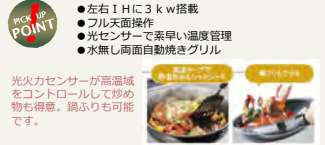

だから、ステンレスはキッチンに
最適な素材なんです。

シンク①

流レールシンク (SAシンク)

普段の作業に使用する水でゴミが流せるから、
ゴミ集めの手間が軽減されます。

シンク内のゴミは手前のレールを通して排水口へ。

調理機器

ZEFZR6M17XSS-T パナソニック製

IHクッキングヒーター
(2口IH+ラジエントヒーター)