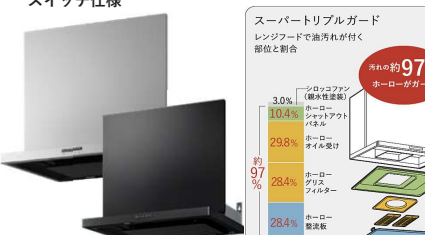

レンジフードファン

VRAT ソフトプッシュスイッチ仕様 汚れが気になるレンジフードも、ホーローでお手入れのしやすさを徹底追究。「スーパーリプルガード」

カラー: シルバー/ブラック