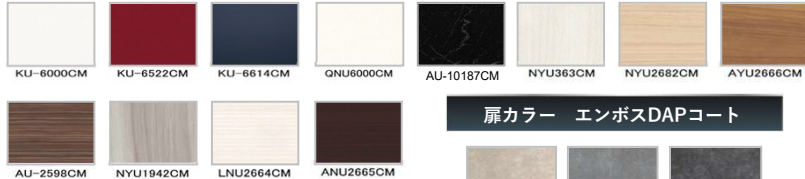

扉カラー エンボスDAPコート

11093シリーズ

●ハンドル引手 GSシリーズ

●レール引手 アルミレール引手

シルバー

ブラック

●レール引手用 タオルハンガー

シルバー

ブラック