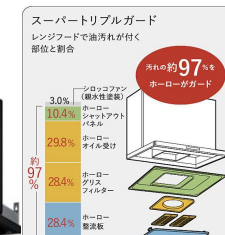

HRB: ロッシュ ベージュ

HNW: マイルド ホワイト

HNB: ライト ベージュ

レンジフードファン

VRAT ソフトプッシュスイッチ仕様 汚れが気になるレンジフードも、ホーローでお手入れのしやすさを徹底追究。「スーパーリプルガード」

カラー: シルバー/ブラック

【注文仕様】 I型プラン

W=2400mm × D=650mm × H=850mm

I型プラン 間口240cm

2025年12月作成 × Takara standard C6019368

C

システムキッチン OFELIA

オフェリア

家事のお手伝いをグレードアップ! タッチレス水栓 or 深型食洗機を選択できます。

浄水器機能付タッチレスハンドシャワー水栓 LC122MN-3NG8T1 **タカギ製**

※電源が必要です。ブラックはオプションです