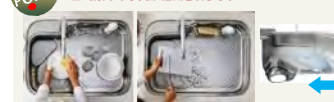

水栓金具

ZZJA306MN9NTN01-T タカギ製

浄水器一体型省エネシングル水栓
(シャワーホース付)

PICK UP POINT

ホースが引き出せるからお掃除に便利。
カートリッジ交換もヘッドを外して差替えるだけ。

キャビネット

Stainless Eco Cabinet

ステンレスECOキャビネット

PICK UP POINT

- サビにくい
- 水に強い
- 熱に強い
- ニオイが
つきにくい
- カビが繁殖
しにくい
- 80%以上の
リサイクル率

だから、ステンレスはキッチンに
最適な素材なんです。

シンク①

流レールシンク (SAシンク)

流レールシンク (SAシンク)

普段の作業に使用する水でゴミが流せるから、
ゴミ集めの手間が軽減されます。

シンク内のゴミは手前のレールを通して排水口へ。

調理機器

ZEFZR6M17XSS-T パナソニック製

IHクッキングヒーター
(2口IH+ラジエントヒーター)

PICK UP POINT

- 左右IHに3kw搭載
- フル画面操作
- 光センサーで素早い温度管理
- 水無し両面自動焼きグリル

光火カセンサーが高温度をコントロールして炒め物も得意。鍋ふりも可能です。

シンク②

流レールシンク (SAシンク)

PICK UP POINT

排水口部分まで一体成型だから
汚れがたまりにくい。網かごも
隠さ目ない一体成型。

親水性のセラミック特殊
コーティングと底面エンボス加工により
汚れ・キズに強い。さらに静音設計。

食器洗い乾燥機

ZWPP45R14LDS-T リンナイ製

食器洗い乾燥機

PICK UP POINT

粒子の細かい高温スチームが汚れに浸透。
「2段階ノズル」で一気に汚れを洗い落します。