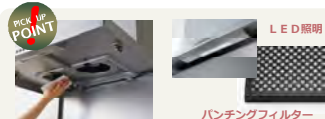

●印刷のため実物とは多少異なる場合があります。
●本紙掲載の画像はイメージとなりますので、ご注文の際は改めてお見積り・カタログの確認をお願い致します。

SPEC

レンジフード

ZRS90ABM14FSR/L-T 富士工業製

フラットスリムレンジフード
(銅板タイプ/W750)

フラット内面形状+換油パンチングフィルターで、
お手入れ簡単になりました。

LED照明

パンチングフィルター

水栓金具

ZZJA306MN9NTN01-T タカギ製

浄水器一体型省エネシングル水栓
(シャワーホース付)

PICK UP POINT

ホースが引き出せるからお掃除に便利。
カートリッジ交換もヘッドを外して差替えるだけ。

キャビネット

Stainless Eco Cabinet

ステンレスECOキャビネット