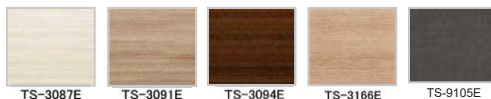

エリシオ 間口 75cm/90cm

扉カラー 高圧メラミン化粧板/引手

●マット

●鏡面

扉カラー エンボスDAPコート

扉カラー DAPコート

扉カラー オレフィンシート

引手

台輪カラー

水栓

FSL140KTTK  
シングルレバー式シャワー水栓

ハイバックカウンター ポリエステル系人造大理石 (光沢)

ホワイト

ポップアップつまみ色: シルバー

ミラー

ワイドLED3面鏡