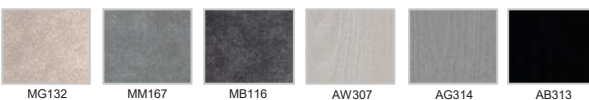

エリシオ 間口 75cm/90cm

扉カラー 高圧メラミン化粧板/引手

●マット

●鏡面

扉カラー エンボスDAPコート

扉カラー DAPコート

扉カラー オレフィンシート

引手

台輪カラー

水栓

FSL140KTTK  
シングルレバー式シャワー水栓

ハイバックカウンター ポリエステル系人造大理石 (光沢)

ホワイト

ポップアップつまみ色: シルバー

ミラー

ワイドLED3面鏡