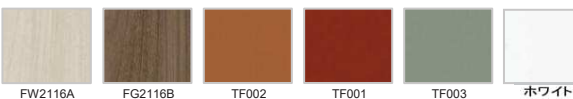

エリシオ 間口 75cm/90cm

扉カラー 高圧メラミン化粧板/引手

●マット

●鏡面

扉カラー エンボスDAPコート

扉カラー DAPコート

扉カラー オレフィンシート

引手

台輪カラー

水栓

FSL140KTTK  
シングルレバー式シャワー水栓

ハイバックカウンター ポリエステル系人造大理石 (光沢)

ホワイト

ポップアップつまみ色: シルバー

ミラー

ワイドLED3面鏡