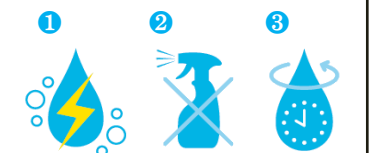

便器とウォシュレットの段差やすき間を極力抑えたクリーンデザイン。凹凸が少なく、ノズルまわりもすっきり。ラクにお掃除できます。

■ 使うたびにノズルを除菌、きれい長持ち

ノズルきれい

「ウォシュレット」使用前後に水でノズルを洗浄する「セルフクリーニング」に加え、トイレ使用後に「きれい除菌水※」が、ノズルの内側も外側も自動で洗浄・除菌※。

ノズルを  
除菌

きれい除菌水の3つの特長

- ① 水から自動で生成
- ② 洗剤や薬品は不使用
- ③ 時間がたつともとの水に戻る