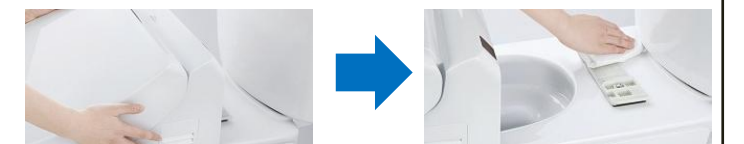

クリーン樹脂

ウォシュレットの便座には、防汚効果の高いクリーン樹脂を採用。汚れをはじくから、汚れてもサッとひとふきでお手入れできます。

※2012年以前の防汚成分を含まない樹脂

本体ワンタッチ着脱

「ウォシュレット」本体がカンタンに取り外せ、便座とタンクの間、本体の裏側など、拭きにくかったところもラクにお掃除できます。

洗浄位置調節

ノズルをお好みの位置に調節できます。

※画像はイメージ