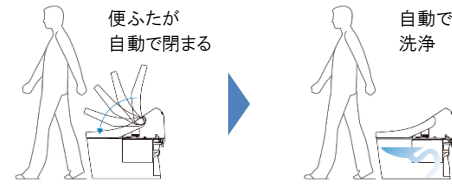

※イメージです。

※詳細はカタログ参照ください

■ しっかり洗浄、お掃除しやすい

- ① フチなし形状「スゴフチ」
- ② お掃除リフト

③ トルネード洗浄

- ① 奥までぐるーっとフチがないからサッとひとふき、お掃除ラクラクです。
- ② ワンプッシュでウォシュレット前方が持ち上がるので、汚れがたまりやすい便器とのすき間もラクにお掃除できます。
- ③ 渦を巻くようなトルネード洗浄で便器の中をぐるーっとしっかり洗浄。

■ 便ふた閉止後洗浄モード

便ふたが自動で閉まり、その後便器洗浄

※イラストはイメージ ※詳細はカタログ参照

■ クリーン樹脂

クリーン便座(つぎ目なし)

※詳細はカタログ参照ください

■ お掃除ラクラク

空間の可能性を広げるデザイン

便器とウォシュレットの段差やすき間を極力抑えたクリーンデザイン。凹凸が少なく、ノズルまわりもすっきり。ラクにお掃除できます。

■ 使うたびにノズルを除菌、きれい長持ち

ノズルきれい

「ウォシュレット」使用前後に水でノズルを洗浄する「セルフクリーニング」に加え、トイレ使用後に「きれい除菌水※」が、ノズルの内側も外側も自動で洗浄・除菌※。

ノズルを  
除菌

きれい除菌水の3つの特長

- ① 水から自動で生成
- ② 洗剤や薬品は不使用
- ③ 時間がたつともとの水に戻る