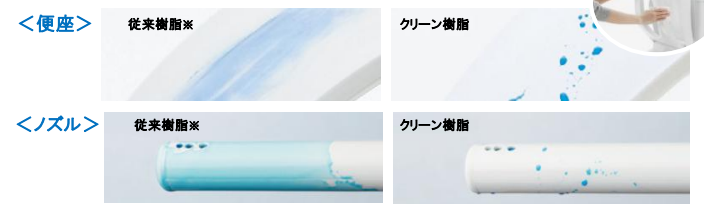

■ 便ふた閉止後洗浄モード

便ふたが自動で閉まり、その後便器洗浄

※イラストはイメージ ※詳細はカタログ参照

■ クリーン樹脂

クリーン便座(つぎ目なし)

※詳細はカタログ参照ください

■ お掃除ラクラク

空間の可能性を広げるデザイン

便器とウォシュレットの段差やすき間を極力抑えたクリーンデザイン。凹凸が少なく、ノズルまわりもすっきり。ラクにお掃除できます。

■ 使うたびにノズルを除菌、きれい長持ち

ノズルきれい

「ウォシュレット」使用前後に水でノズルを洗浄する「セルフクリーニング」に加え、トイレ使用後に「きれい除菌水※」が、ノズルの内側も外側も自動で洗浄・除菌※。

ノズルを  
除菌

きれい除菌水の3つの特長

- ① 水から自動で生成
- ② 洗剤や薬品は不使用
- ③ 時間がたつともとの水に戻る