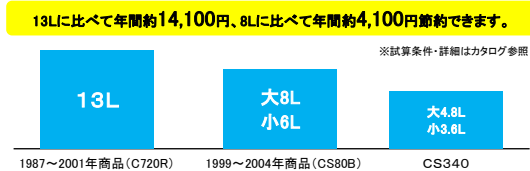

サッとひとふき、お掃除ラクラク 少ない水で効率よく洗います

フチなし形状

トルネード洗浄

セフィオンテクト

陶器表面の凹凸を100万分の1mmのナノレベルでなめらかに仕上げました。傷も付きにくく、洗剤も選ばず使えます。カビや汚れを寄せ付けないのでお掃除がぐっと

節水だからエコ

13L便器からおよそ1/3、8L便器からおよそ3/5の水で洗浄する、進化した節水技術。普段どおり使って、いつの間にか節水できます。

写真はイメージです