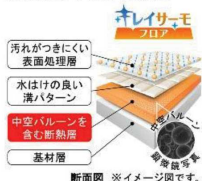

キレイサーモフロア

足元が冷やツツしない。