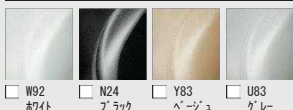

浴槽カラー ルフレトーン