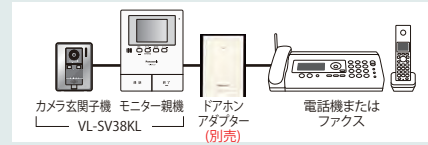

電話・ファックスと接続

当社製の対応電話機・ファクスを接続すると、電話機またはファクスで来客に対応できます。