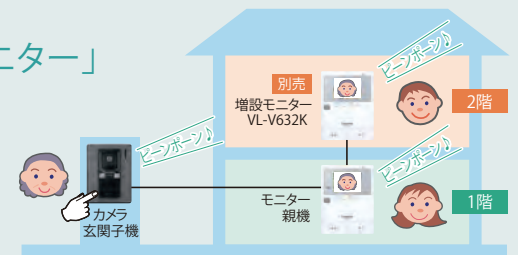

テレビドアホン 2-2タイプ VL-SV38XL (電源直結式)

基本システムセット (各1台)
■カメラ玄関子機 ■モニター親機

ハンズフリー	操作ガイド表示	室内通話*	電話機・ファクス接続*	2世帯対応*
録画機能 (静止画)	住宅用火災警報器連動*	モニター機能	★印はオプション機器が必要です。	

●モニター親機の単品販売はございません。

録画機能 (静止画) (内蔵)

来客画像を8枚連続で自動録画 (最大50件、400枚) し、コマ送り再生機能で確認できます。またモニター中は必要に応じて手動で録画することも可能です。

電話・ファックスと接続

当社製の対応電話機・ファクスを接続すると、電話機またはファクスで来客に対応できます。

夜でもカラーで来客確認できる

本体にLEDライト (照明用ランプ) を搭載。

住宅用火災警報器に連動する通知機能

接続した住宅用火災警報器が火災を検知すると室内のモニターが通知音 (設定している呼び出し音量にかかわらず最大音量で「ピロピロピロピロン」音) と画面表示 (赤点灯) でお知らせします。

非常ボタンに連動して玄関子機やモニター親機が通知

モニター親機は音と表示で通知。
カメラ玄関子機は音とLEDライトの点滅で通知します。

さらに 2階での対応や簡単な2世帯でも使えて便利

① 2階で来客対応「増設モニター」

増設モニターの設置で2階でも来客対応可能。室内通話もできます。

② 世帯ごとに鳴り分け「簡易2世帯対応」

玄関子機をもう1台増設が可能です。玄関子機ごとに鳴り分けができる簡易2世帯対応です。

※ドアホン通話音送りはできません。