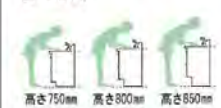

洗面器高さ

洗面器の高さは3サイズから選べます。

高さ750mm 高さ800mm 高さ850mm
身長155cmの人(身長160cmの人)身長170cmの人におすす
め 人におすす
め 人におすす
め