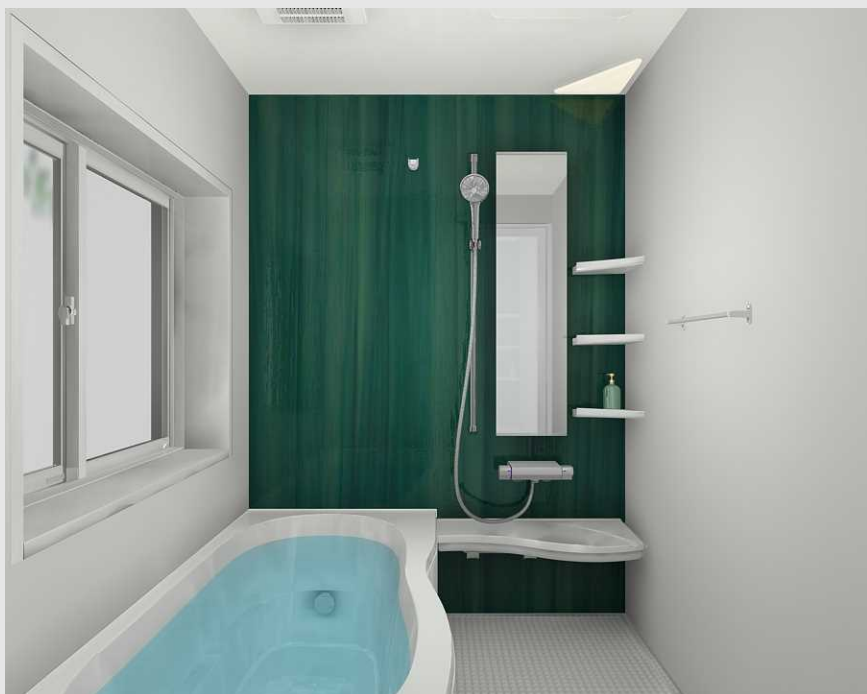

# Arise システムバスルーム アライズ

1616サイズ BMDS-1616LBZ+H

注文仕様

手軽にリラックスでき、いつもキレイ。  
もっと、お風呂が好きになるバスルーム。

CG合成によるイメージ画像です。

LIXIL

■ 壁パネルカラー アクセント張り

アクリル樹脂・LIN 系 (鏡面)

アクリル樹脂・LIN 系 (HT)

■ 浴槽カラー ルフレトーン (人産大理石浴槽)

■ エブロンカラー

■ 床カラー 単色

フルフォールシャワー

手軽にオーバーヘッドシャワーの心地よさ。

まる洗いカウンター

たっぷり置いて、まる洗い裏までキレイ。

キレイサーモフロア

スポンジでお掃除ラクラク。寒い冬場でも、冷やっとなし。

くるりんポイ排水口

浴槽排水を利用した強いうずが、汚れを流す。

※イラストはイメージ  
※効果的な渦流を発生させるためには、浴槽水位が150mm以上必要です。

浴槽

4つの仕様からお選びいただけます。

<input type="checkbox"/> 1600ロング浴槽	<input type="checkbox"/> エコベンチ浴槽	操作ボタン 排水栓 プッシュワンウェイ排水栓<メタル調>
<input type="checkbox"/> ラウンドライン浴槽	<input type="checkbox"/> ストレートライン浴槽	フロタフック (1点止)

洗い場側水栓

クランクレス水栓<メタルマット調>

シャワーヘッド

カラーバリエーション  
ロクロム ロブルー ロバブル ロレッド  
レイノ®シャワー (ユーフォリア)

カウンター

カラーバリエーション  
FW1 (約付) N11 (約付) Y84  
まる洗いカウンター

天井&照明

平天井 (差し線なし)  
+コーナーパネルライト (電球色LEDランプ60W形)  
LDA-P1-1A