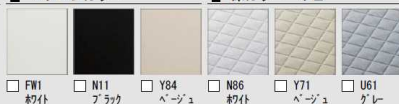

# Arise システムバスルーム アライズ

1616サイズ BMDS-1616LBZ+H

注文仕様

手軽にリラックスでき、いつもキレイ。  
もっと、お風呂が好きになるバスルーム。

CG合成によるイメージ画像です。

LIXIL

■ 壁パネルカラー アクセント張り

アクリル樹脂・LIN 系 (鏡面)

アクリル樹脂・LIN 系 (HT)

■ 浴槽カラー ルフレトーン (人産大理石浴槽)

■ エブロンカラー

■ 床カラー 単色

フルフォールシャワー

手軽にオーバーヘッドシャワーの心地よさ。

まる洗いカウンター

たっぷり置いて、まる洗い裏までキレイ。

洗い場側水栓

クランクレス水栓<メタルマット調>

シャワーヘッド

カラーバリエーション  
ロクロム ロブルー ロバブル ロレッド  
レイノ®シャワー (ユーフォリア)

カウンター

カラーバリエーション  
FW1 (約付) N11 (約付) Y84  
まる洗いカウンター

天井&照明

平天井 (差し線なし)  
+コーナーパネルライト (電球色LEDランプ60W形)  
LDA-P1-1A