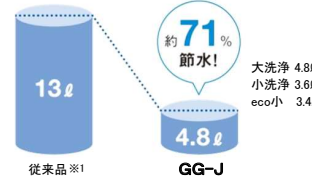

お掃除しやすさを究めたTOTO独自のデザイン。奥までぐるーっとフチがないから、サッとひとふきでいつもキレイ。

少ない水でもしっかり洗浄

前からの渦を巻くような「トルネード洗浄」で、便器の中をぐるりとしっかり洗浄。少ない水でも効率よく洗います。

とことん節水を追求！

環境にやさしく経済的。従来に比べ約71%の節水。水道代も年間約14,200円おトク！

■節水の試算条件  
年間使用日数：365日 家族4人(男性2人・女性2人)大1回/日・小3回/日・人  
※電気料金：貯留住宅推進プログラムブックより  
水道代＝265(税込)円/月  
※東京都水道局(20A・30cc/月・上下水道含む)より  
※1 1987～2001年商品(C72GR)