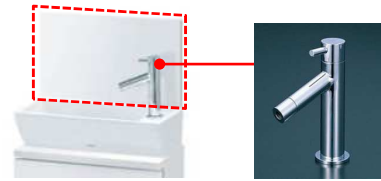

クリーン樹脂

汚れが気になる便座・ノズルと本体カバーに防汚効果の高いクリーン樹脂を採用(青斜線部)汚れをはじくから、お掃除はサッとひとふき。

「たっぷりリッチ」な洗い心地

水に空気を混ぜて、「たっぷり」と「しっかり」の洗い心地を両立した「たっぷりリッチ洗浄」。

お手入れ簡単

側面から脱臭フィルターの取り出し可能。お手入れが楽にできます。

イメージ画像

お掃除リフト

便器とウォシュレットのすき間汚れをふき取れる「お掃除リフト」。

停電時安心設計

便器の右側に格納している手動レバーを引っ張ることで、停電の時でも水を流せます。(乾電池は不要です)

画像はイメージです

手洗器 / 水栓金具

人気の角形を採用。  
水じまいを考慮したバックパネルを標準装備しています。

ハンドル式水栓

セフィオンテクト

スタイリッシュなデザインにTOTO独自の技術を搭載。  
汚れが付きにくく落ちやすいのでお手入れも簡単です。

セフィオンテクト洗面ボウル  
ご購入のお客様へアンケート  
洗面ボウルが汚れにくくなって  
掃除がラクになったと感じますか？

従来品 セフィオンテクト

※汚れをわかりやすくするために薬品をつけて比較しています。

収納

単体タイプ・カウンタータイプともにキャビネット付を品揃え。キャビネット奥行を大きくとることで、トイレットペーパーが入るようになりました。