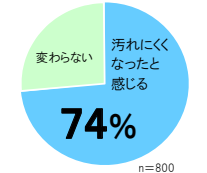

スタイリッシュなデザインにTOTO独自の技術を搭載。  
汚れが付きにくく落ちやすいのでお手入れも簡単です。

セフィオンテクト洗面ボウル  
ご購入のお客様へアンケート  
洗面ボウルが汚れにくくなって  
掃除がラクになったと感じますか？

従来品 セフィオンテクト

※汚れをわかりやすくするために薬品をつけて比較しています。

収納

単体タイプ・カウンタータイプともにキャビネット付を品揃え。キャビネット奥行を大きくとることで、トイレットペーパーが入るようになりました。