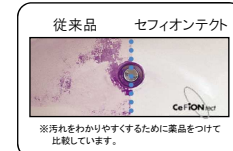

クリーン樹脂

汚れが気になる便座・ノズルと本体カバーに防汚効果の高いクリーン樹脂を採用(青斜線部)汚れをはじくから、お掃除はサッとひとふき。

「たっぷりリッチ」な洗い心地

水に空気を混ぜて、「たっぷり」と「しっかり」の洗い心地を両立した「たっぷりリッチ洗浄」。

お手入れ簡単

側面から脱臭フィルターの取り出し可能。お手入れが楽にできます。

イメージ画像

お掃除リフト

便器とウォシュレットのすき間汚れをふき取れる「お掃除リフト」。

停電時安心設計

便器の右側に格納している手動レバーを引っ張ることで、停電の時でも水を流せます。(乾電池は不要です)

画像はイメージです

手洗器 / 水栓金具

人気の角形を採用。  
水じまいを考慮したバックパネルを標準装備しています。

ハンドル式水栓

セフィオンテクト

スタイリッシュなデザインにTOTO独自の技術を搭載。  
汚れが付きにくく落ちやすいのでお手入れも簡単です。

セフィオンテクト洗面ボウル  
ご購入のお客様へアンケート  
洗面ボウルが汚れにくくなって  
掃除がラクになったと感じますか？

従来品 セフィオンテクト

※汚れをわかりやすくするために薬品をつけて比較しています。

収納

単体タイプ・カウンタータイプともにキャビネット付を品揃え。キャビネット奥行を大きくとることで、トイレットペーパーが入るようになりました。